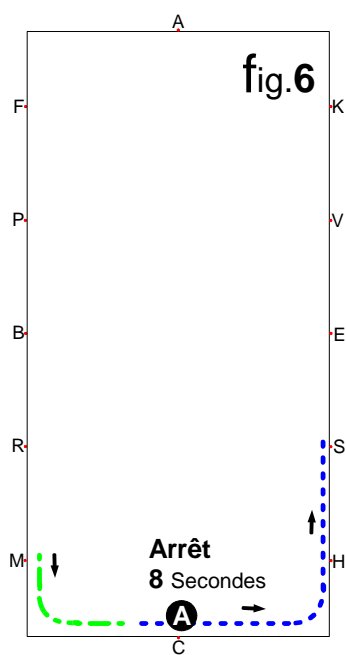

A1 REPRISE de DRESSAGE

Club et Club Poney

Solo Paire Team

JUGE placé en C

- Pas
- Trot de Travail
- Trot Rassemblé
- Trot Allongé

Carrière de dressage 80 m X 40 m

A1 REPRISE de DRESSAGE

Club et Club Poney

Solo Paire Team

JUGE placé en C

- Pas
- Trot de Travail
- Trot Rassemblé
- Trot Allongé

Carrière de dressage 80 m X 40 m

A1 REPRISE de DRESSAGE

Club et Club Poney

Solo Paire Team

CONCURRENT Départ en **A**

- Pas
- Trot de Travail
- Trot Rassemblé
- Trot Allongé

Carrière de dressage 80 m X 40 m

A1 REPRISE de DRESSAGE

Club et Club Poney

Solo Paire Team

CONCURRENT Départ en A

- Pas
- Trot de Travail
- Trot Rassemblé
- Trot Allongé

Carrière de dressage 80 m X 40 m