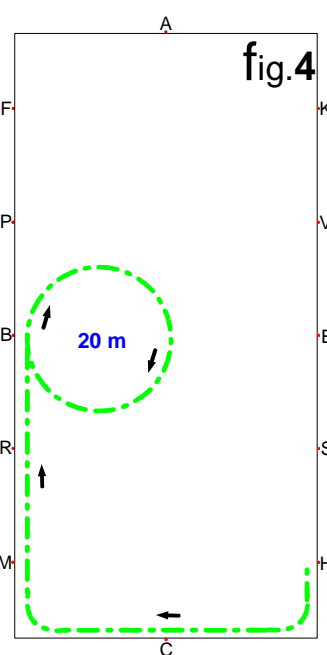

A1 REPRISE de DRESSAGE

Club et Club Poney

Solo Paire Team

JUGE placé en C

- Pas
- Trot de Travail
- Trot Rassemblé
- Trot Allongé

Carrière de dressage 80 m X 40 m

A1 REPRISE de DRESSAGE

Club et Club Poney

Solo Paire Team

JUGE placé en C

- Pas
- Trot de Travail
- Trot Rassemblé
- Trot Allongé

Carrière de dressage 80 m X 40 m

A1 REPRISE de DRESSAGE

Club et Club Poney

Solo Paire Team

CONCURRENT Départ en **A**

- Pas
- Trot de Travail
- Trot Rassemblé
- Trot Allongé

Carrière de dressage 80 m X 40 m

A1 REPRISE de DRESSAGE

Club et Club Poney

Solo Paire Team

CONCURRENT Départ en A

- Pas
- Trot de Travail
- Trot Rassemblé
- Trot Allongé

Carrière de dressage 80 m X 40 m