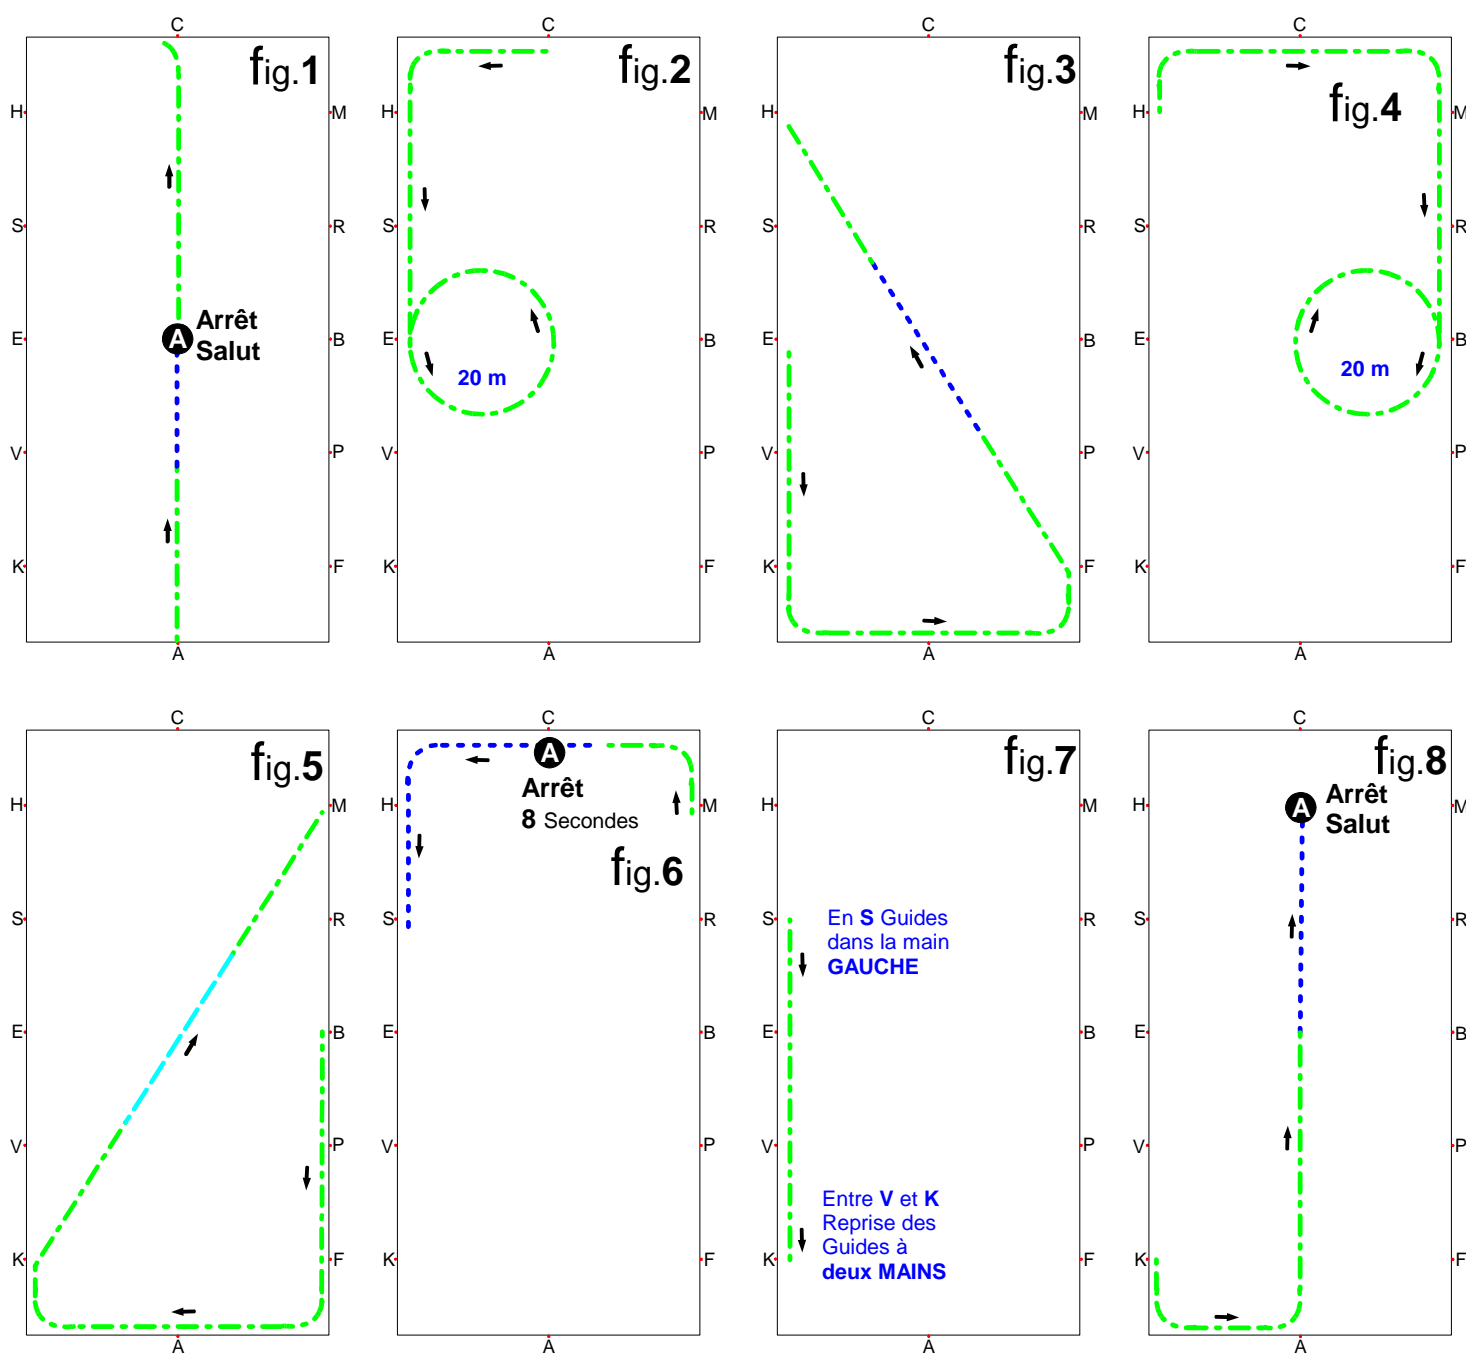

A1 REPRISE de DRESSAGE

Club et Club Poney

Solo Paire Team

JUGE placé en C

- Pas
- Trot de Travail
- Trot Rassemblé
- Trot Allongé

Carrière de dressage 80 m X 40 m

A1 REPRISE de DRESSAGE

Club et Club Poney

Solo Paire Team

JUGE placé en C

- Pas
- Trot de Travail
- Trot Rassemblé
- Trot Allongé

Carrière de dressage 80 m X 40 m

A1 REPRISE de DRESSAGE

Club et Club Poney

Solo Paire Team

CONCURRENT Départ en **A**

- Pas
- Trot de Travail
- Trot Rassemblé
- Trot Allongé

Carrière de dressage 80 m X 40 m

A1 REPRISE de DRESSAGE

Club et Club Poney

Solo Paire Team

CONCURRENT Départ en A

- Pas
- Trot de Travail
- Trot Rassemblé
- Trot Allongé

Carrière de dressage 80 m X 40 m