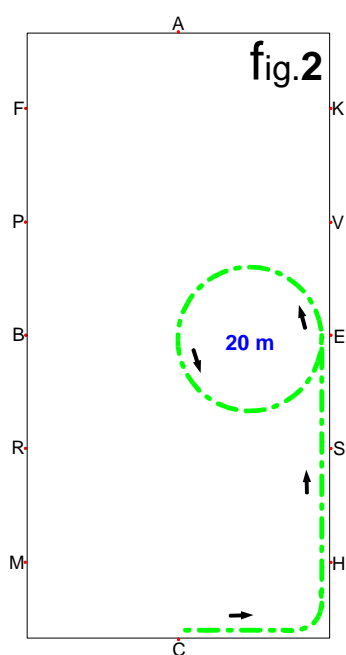

A1 REPRISE de DRESSAGE

Club et Club Poney

Solo Paire Team

JUGE placé en C

- Pas
- Trot de Travail
- Trot Rassemblé
- Trot Allongé

Carrière de dressage 80 m X 40 m

A1 REPRISE de DRESSAGE

Club et Club Poney

Solo Paire Team

JUGE placé en C

- Pas
- Trot de Travail
- Trot Rassemblé
- Trot Allongé

Carrière de dressage 80 m X 40 m

A1 REPRISE de DRESSAGE

Club et Club Poney

Solo Paire Team

CONCURRENT Départ en **A**

- Pas
- Trot de Travail
- Trot Rassemblé
- Trot Allongé

Carrière de dressage 80 m X 40 m

A1 REPRISE de DRESSAGE

Club et Club Poney

Solo Paire Team

CONCURRENT Départ en A

- Pas
- Trot de Travail
- Trot Rassemblé
- Trot Allongé

Carrière de dressage 80 m X 40 m