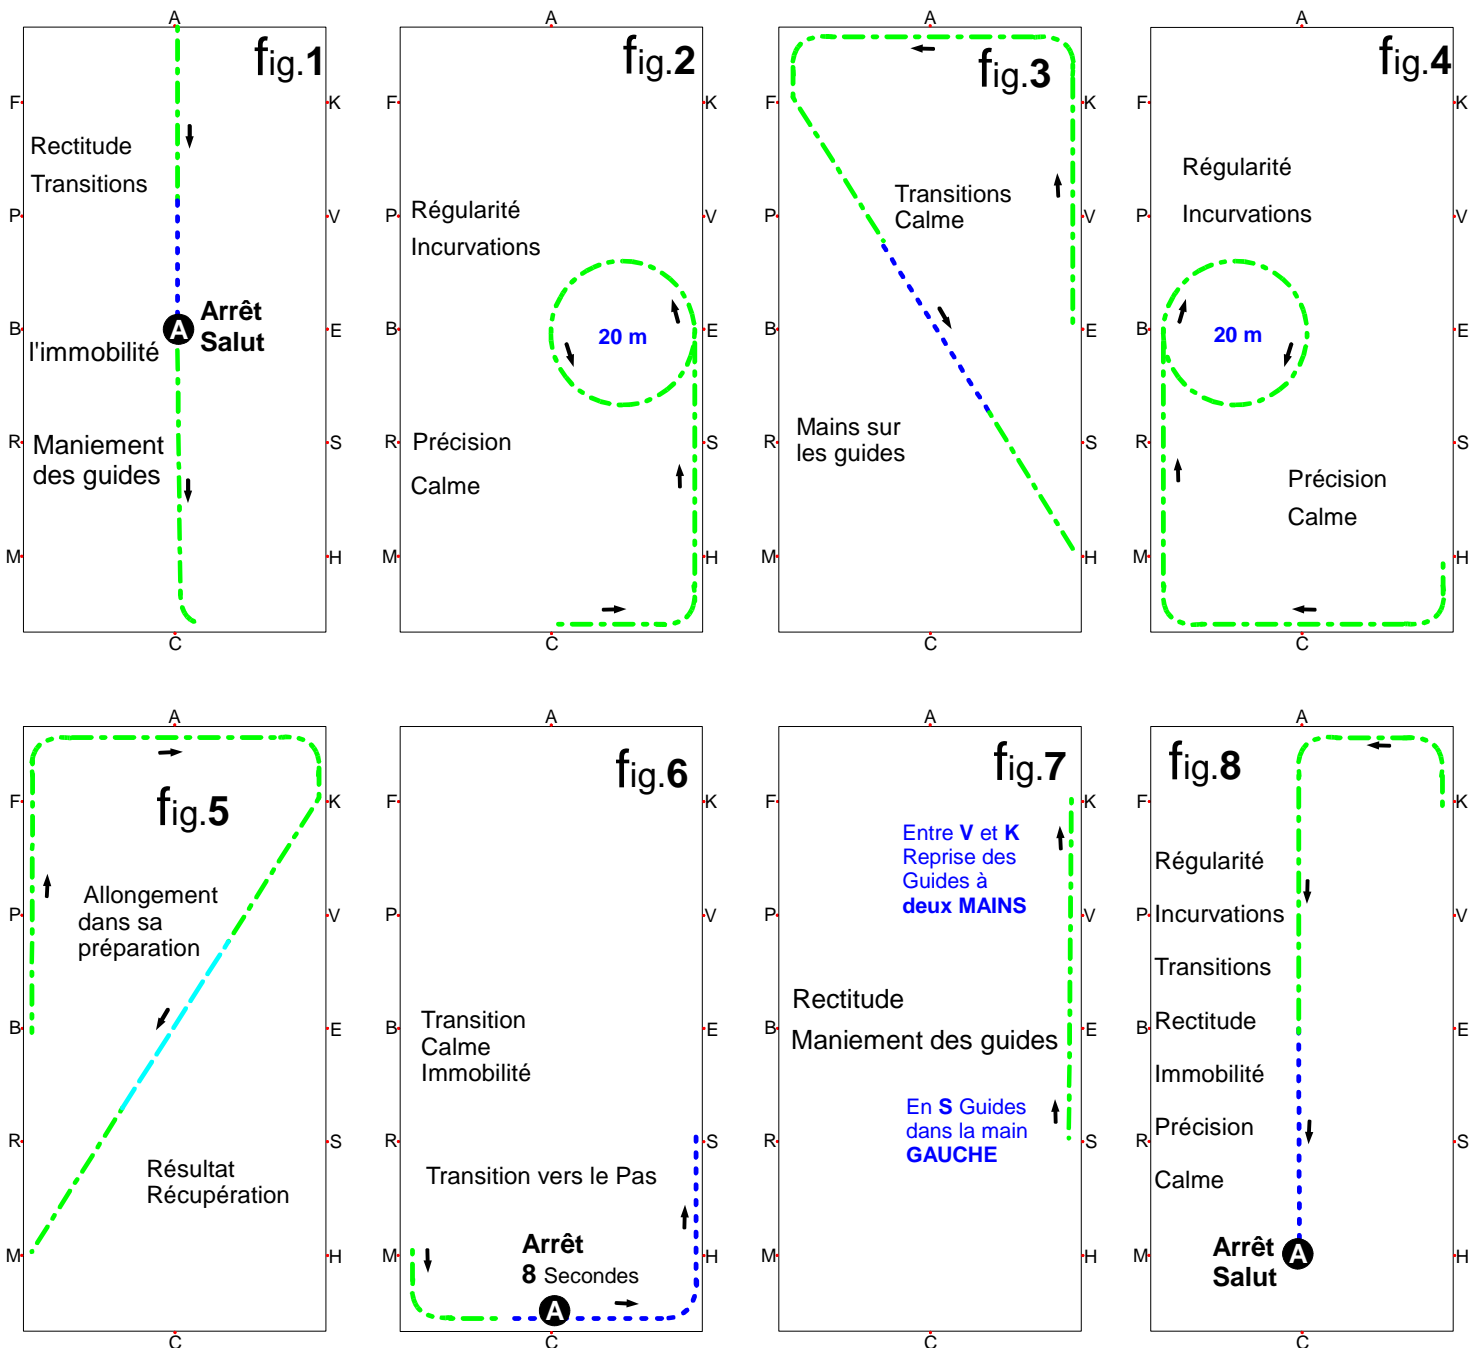

A1 REPRISE de DRESSAGE

Club et Club Poney

Solo Paire Team

JUGE placé en C

- Pas
- Trot de Travail
- Trot Rassemblé
- Trot Allongé

Carrière de dressage 80 m X 40 m

A1 REPRISE de DRESSAGE

Club et Club Poney

Solo Paire Team

JUGE placé en C

- Pas
- Trot de Travail
- Trot Rassemblé
- Trot Allongé

Carrière de dressage 80 m X 40 m

A1 REPRISE de DRESSAGE

Club et Club Poney

Solo Paire Team

CONCURRENT Départ en **A**

- Pas
- Trot de Travail
- Trot Rassemblé
- Trot Allongé

Carrière de dressage 80 m X 40 m

A1 REPRISE de DRESSAGE

Club et Club Poney

Solo Paire Team

CONCURRENT Départ en A

- Pas
- Trot de Travail
- Trot Rassemblé
- Trot Allongé

Carrière de dressage 80 m X 40 m