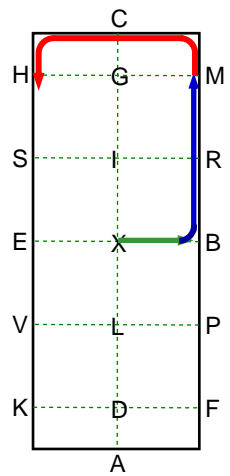

XB Collected trot
BM Extended trot
MCH Working trot

23