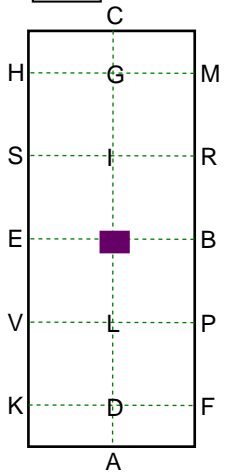

X Halt 8 seconds
Driver on centre line

17