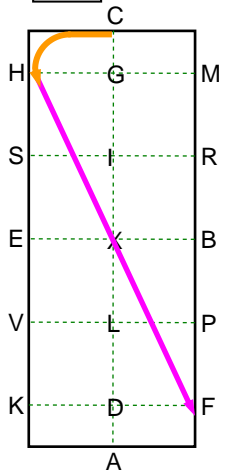

CH Collected canter
HXF Extended canter

20