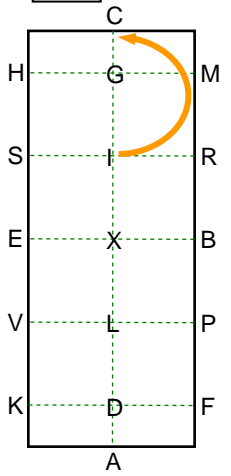

I Collected canter
IC Loop 30m(25m) left

19