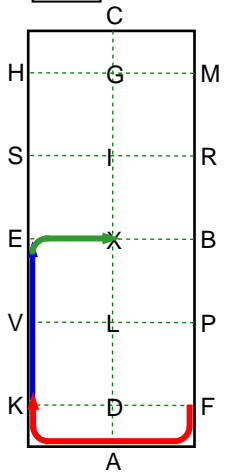

13

PF Collected trot
FD Half 20m circle
right

Fédération Française d'Équitation
 REPRISÉ DE DRESSAGE
 Amateur Elite GP Solo/Poney Solo
 Carrère : 40 x 100 m (40 x 80)
 Fédération Equestre Internationale
 DRIVEN DRESSAGE TEST
 Senior Test 3*B HP1
 Arena size: 40 x 100 m (40 x 80)

18

I Collected canter
 IC Loop 30m(25m) left

19

CH Collected canter
 HXF Extended canter

20

FAK Working trot
 KE Extended trot
 EX Collected trot

21

X Halt. Driver on Centre line
 X Rein back 6 steps