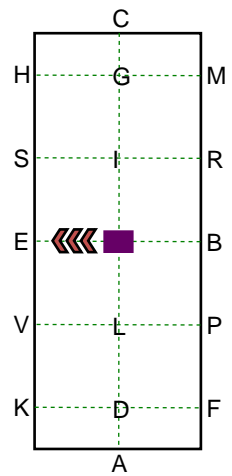

13

PF Collected trot
FD Half 20m circle
right

Fédération Française d'Équitation
 REPRISÉ DE DRESSAGE
 Amateur Elite GP Solo/Poney Solo
 Carrère : 40 x 100 m (40 x 80)
 Fédération Equestre Internationale
 DRIVEN DRESSAGE TEST
 Senior Test 3*B HP1
 Arena size: 40 x 100 m (40 x 80)

18

I Collected canter
 IC Loop 30m(25m) left

19

CH Collected canter
 HXF Extended canter

20

FAK Working trot
 KE Extended trot
 EX Collected trot

21

X Halt. Driver on Centre line
 X Rein back 6 steps