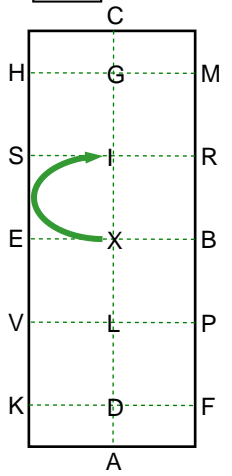

XI Collected trot
Loop 20m(15m) right

18