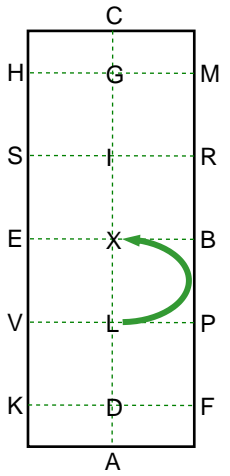

L Collected trot
LX Loop 20m (15m) left

16