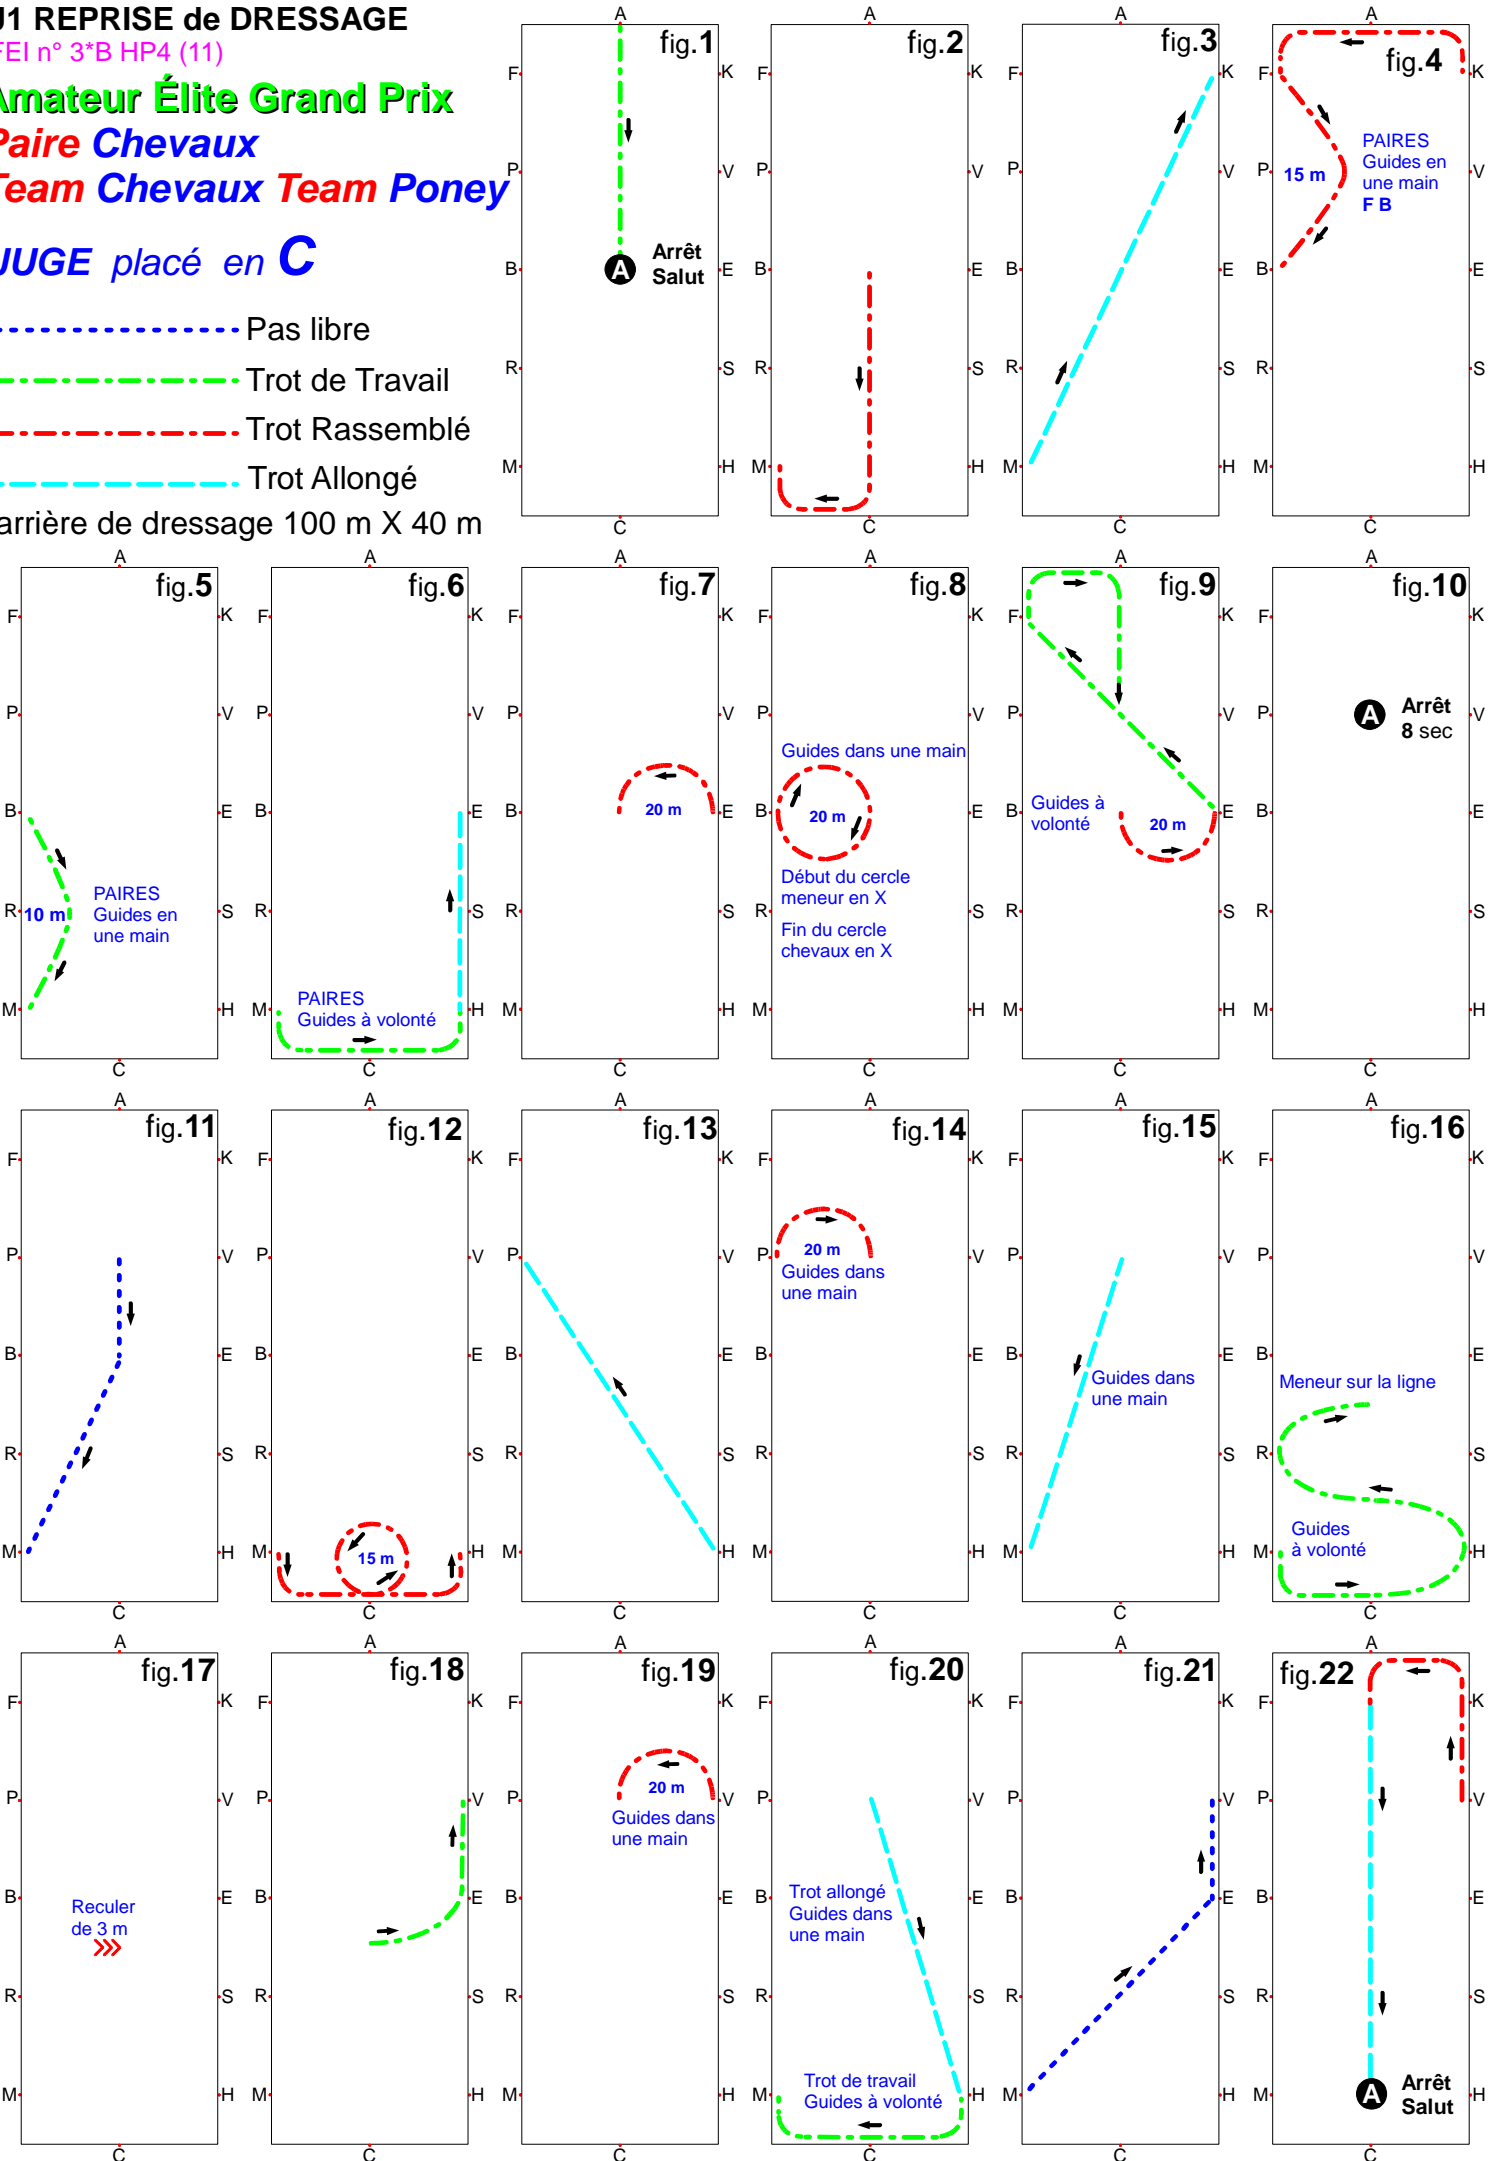

J1 REPRISE de DRESSAGE

FEI n° 3*B HP4 (11)

Amateur Élite Grand Prix

Paire Chevaux

Team Chevaux Team Poney

JUGE placé en C

--- Pas libre

--- Trot de Travail

--- Trot Rassemblé

--- Trot Allongé

Carrière de dressage 100 m X 40 m

J1 REPRISE de DRESSAGE

FEI n° 3*B HP4 (11)

Amateur Élite Grand Prix

Paire Chevaux

Team Chevaux Team Poney

JUGE placé en C

--- Pas libre

--- Trot de Travail

--- Trot Rassemblé

--- Trot Allongé

Carrière de dressage 100 m X 40 m

J1 REPRISE de DRESSAGE

FEI n° 3*B HP4 (11)

--- Trot de Travail

--- Trot Rassemblé

--- Trot Allongé

Carrière de dressage 100 m X 40 m