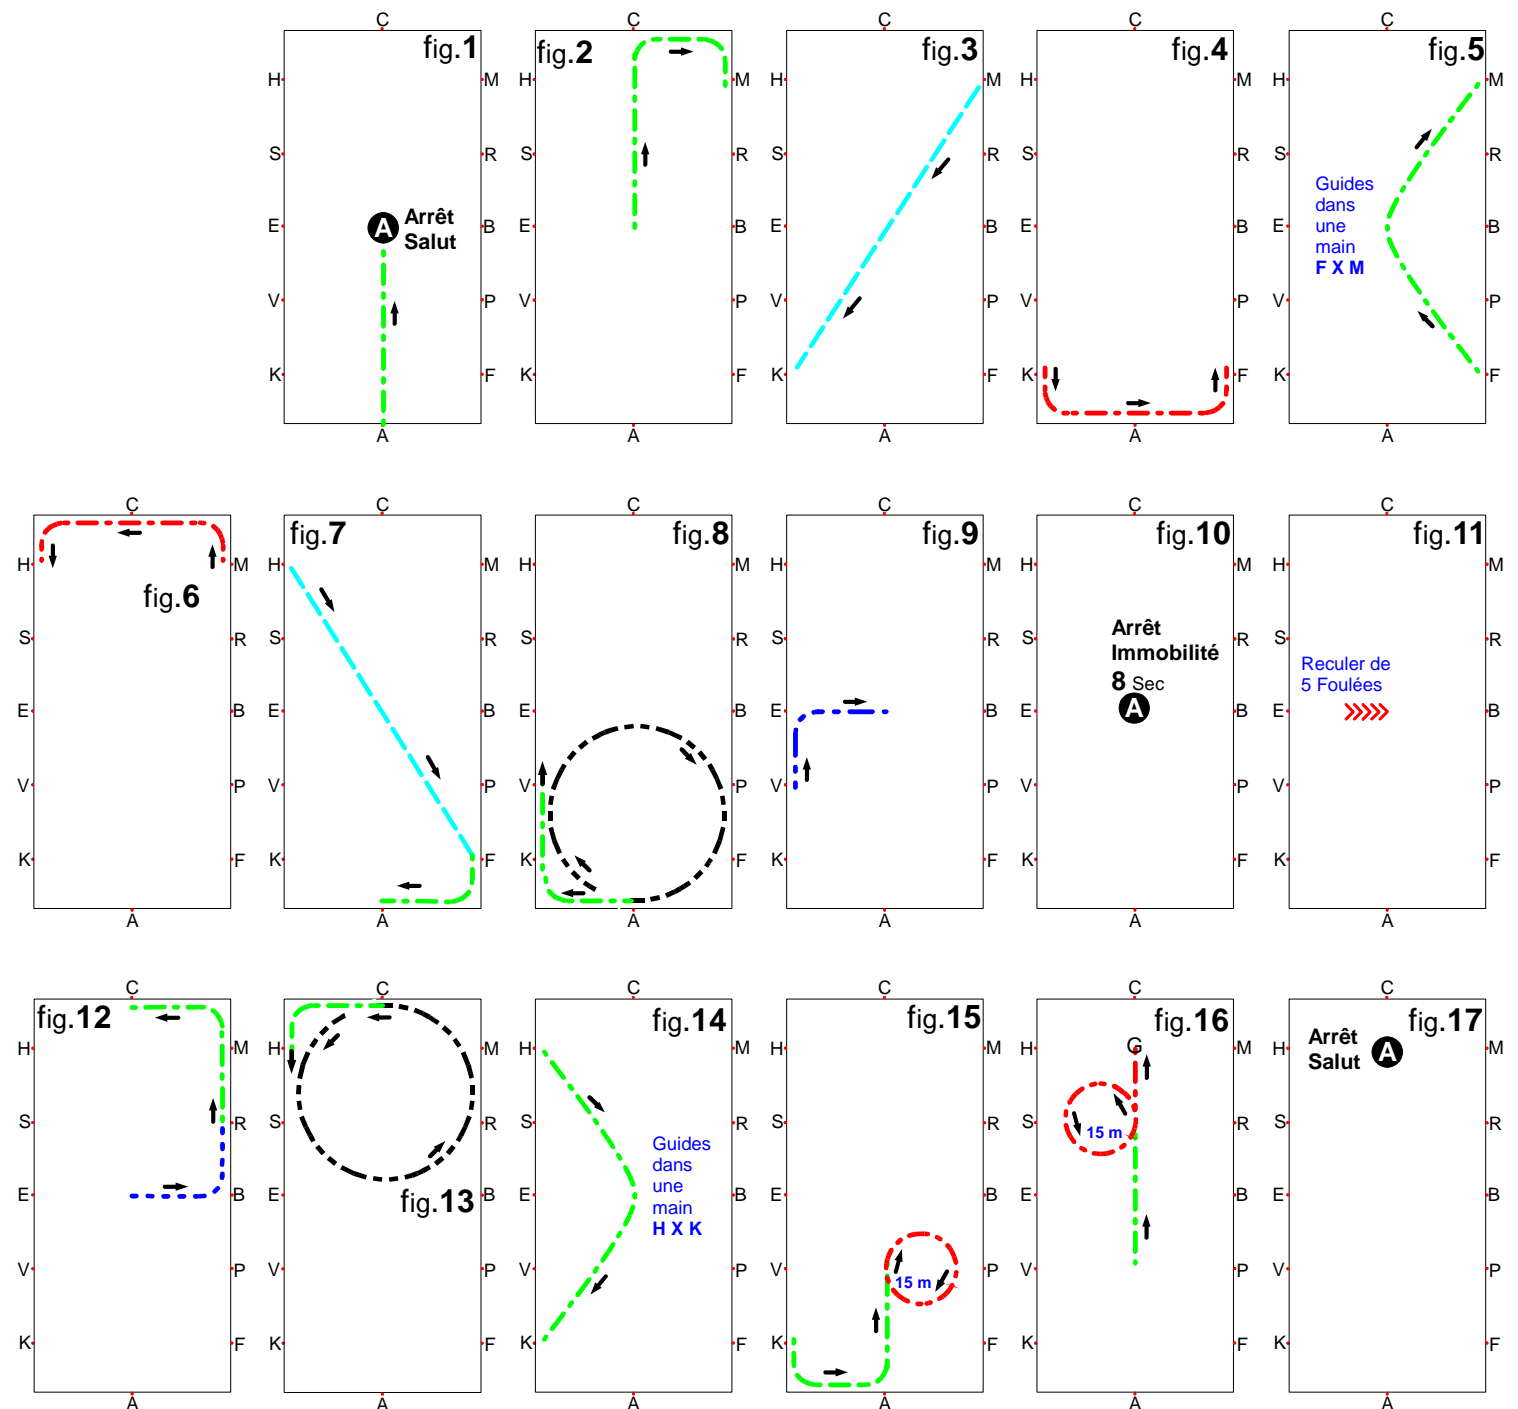

Carrière de dressage 80 m X 40 m

D1 REPRISE de DRESSAGE

Amateur 1 Grand Prix Solo

Cheval Poney Trait

CONCURRENT Départ en A

- Pas
- Pas sur la main
- Trot de Travail
- Trot Tendant vers le Rassemblé
- Trot Allongé
- - - - - Galop

Carrière de dressage 80 m X 40 m

D1 REPRISE de DRESSAGE

Amateur 1 Grand Prix Solo

Cheval Poney Trait

CONCURRENT Départ en A

- Pas
- . - . Pas sur la main
- . - . Trot de Travail
- . - . Trot Tendant vers le Rassemblé
- . - . Trot Allongé
- Galop

Carrière de dressage 80 m X 40 m