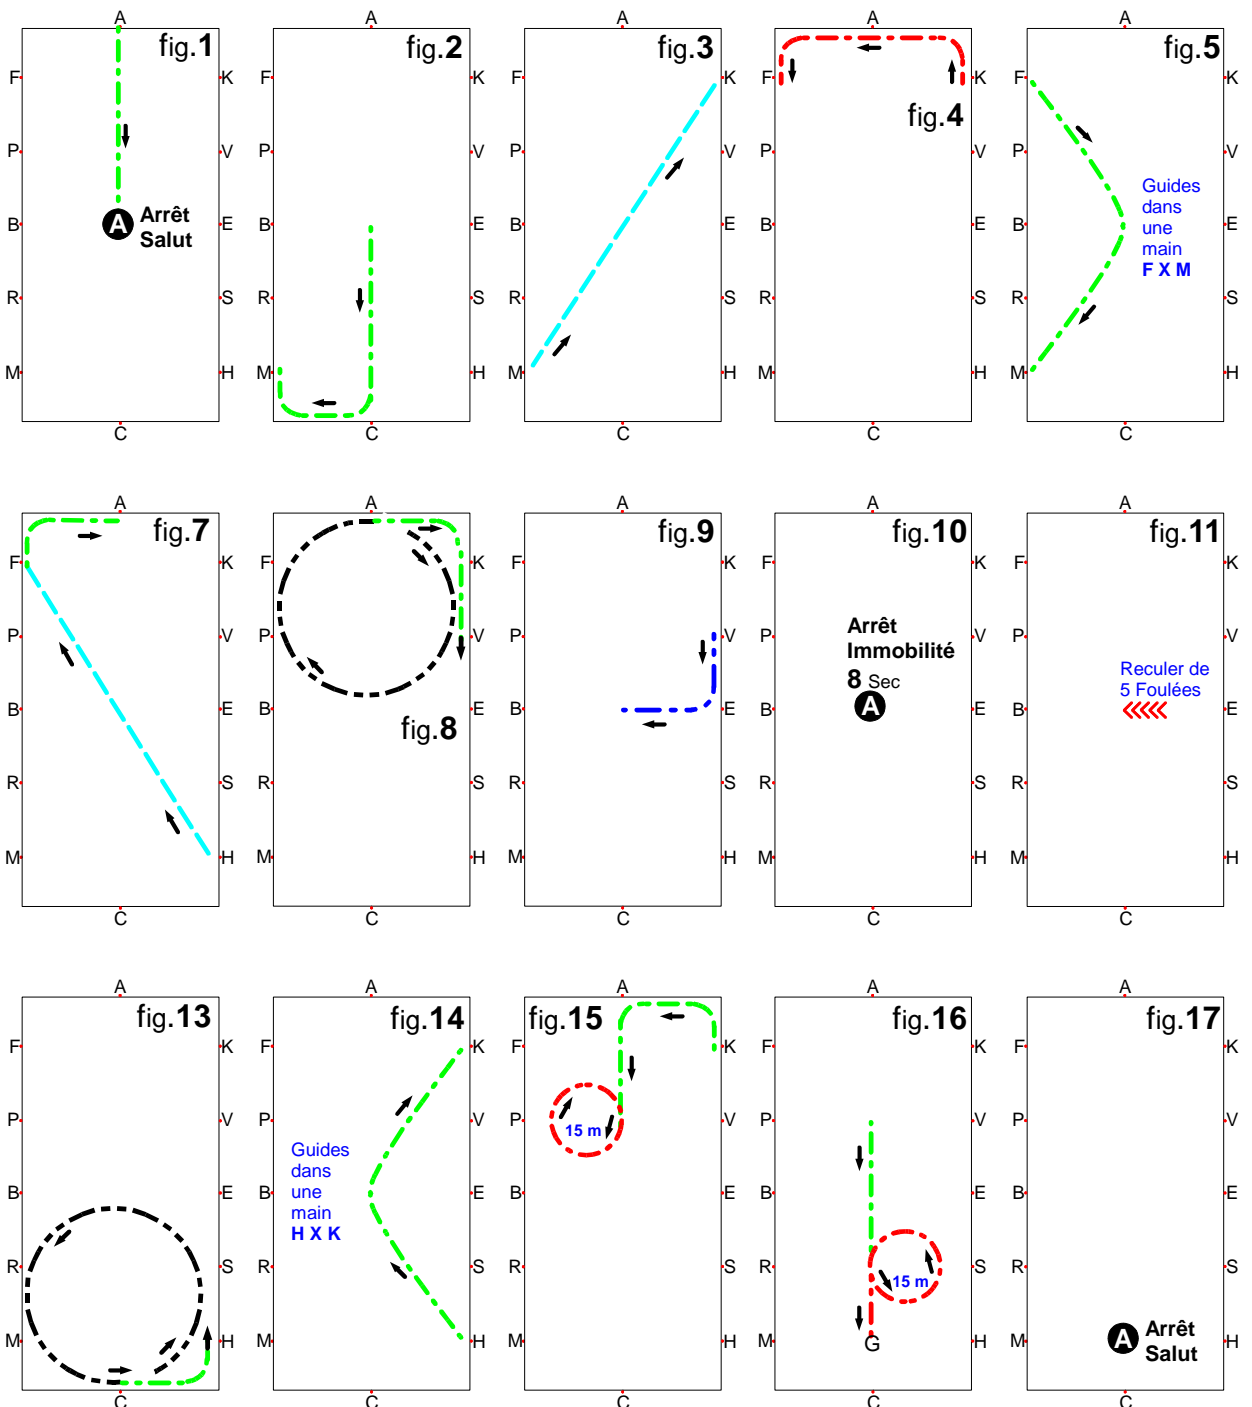

D1 REPRISE de DRESSAGE

Amateur 1 Grand Prix Solo

Cheval Poney Trait

JUGE placé en C

- Pas
- Pas sur la main
- Trot de Travail
- Trot Tendant vers le Rassemblé
- Trot Allongé
- - - - - Galop

Carrière de dressage 80 m X 40 m

D1 REPRISE de DRESSAGE

Amateur 1 Grand Prix Solo

Cheval Poney Trait

JUGE placé en C

- Pas
- . - . - Pas sur la main
- . - . - Trot de Travail
- . - . - Trot Tendant vers le Rassemblé
- . - . - Trot Allongé
- Galop

Carrière de dressage 80 m X 40 m

D1 REPRISE de DRESSAGE

Amateur 1 Grand Prix Solo

Cheval Poney Trait

CONCURRENT Départ en A

- Pas
- Pas sur la main
- Trot de Travail
- Trot Tendant vers le Rassemblé
- Trot Allongé
- - - - - Galop

Carrière de dressage 80 m X 40 m