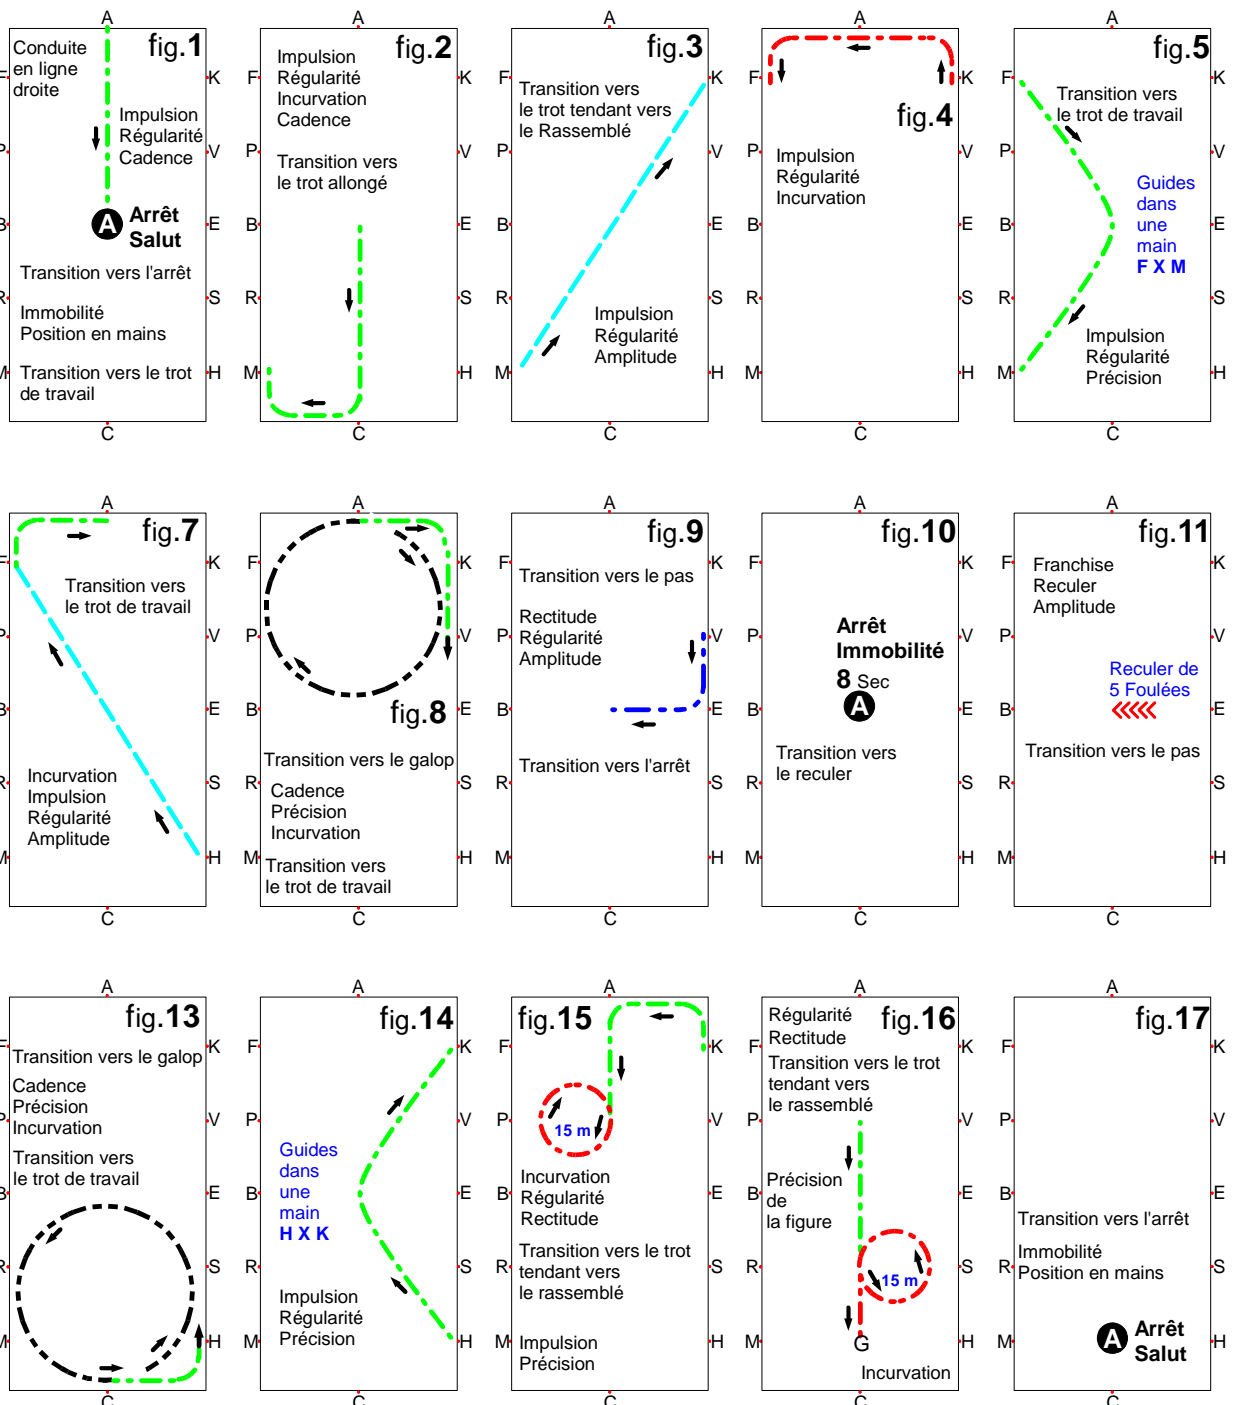

D1 REPRISE de DRESSAGE

Amateur 1 Grand Prix Solo

Cheval Poney Trait

JUGE placé en C

- Pas
- Pas sur la main
- Trot de Travail
- Trot Tendant vers le Rassemblé
- Trot Allongé
- - - - - Galop

Carrière de dressage 80 m X 40 m

D1 REPRISE de DRESSAGE

Amateur 1 Grand Prix Solo

Cheval Poney Trait

JUGE placé en C

- Pas
- . - . - Pas sur la main
- . - . - Trot de Travail
- . - . - Trot Tendant vers le Rassemblé
- . - . - Trot Allongé
- Galop

Carrière de dressage 80 m X 40 m

D1 REPRISE de DRESSAGE

Amateur 1 Grand Prix Solo

Cheval Poney Trait

CONCURRENT Départ en A

- Pas
- Pas sur la main
- Trot de Travail
- Trot Tendant vers le Rassemblé
- Trot Allongé
- - - - - Galop

Carrière de dressage 80 m X 40 m