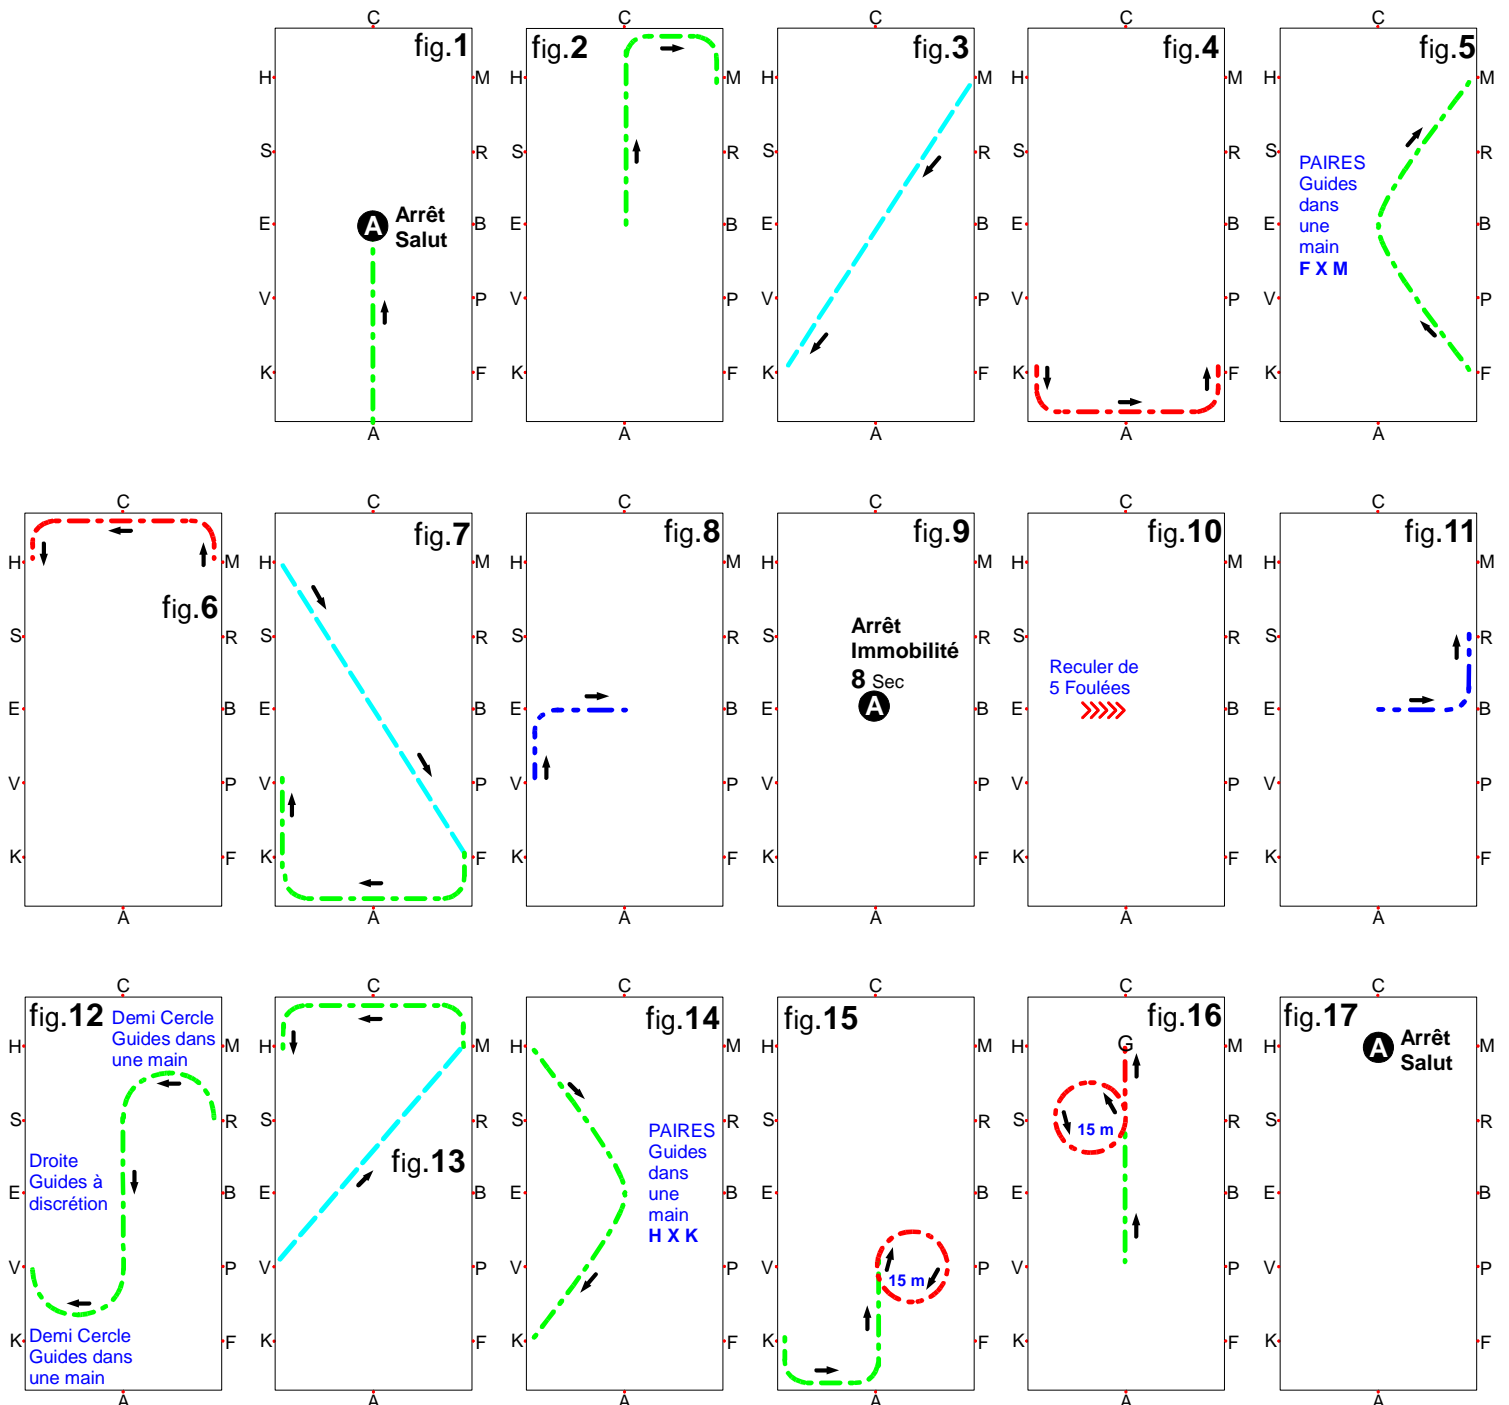

Cheval Poney Trait

JUGE placé en C

- ..... Pas
- ..... Pas sur la main
- ..... Trot de Travail
- ..... Trot Tendant vers le Rassemblé
- ..... Trot Allongé

Carrière de dressage 80 m X 40 m

Cheval Poney Trait

JUGE placé en C

- ..... Pas
- ..... Pas sur la main
- ..... Trot de Travail
- ..... Trot Tendant vers le Rassemblé
- ..... Trot Allongé

Carrière de dressage 80 m X 40 m

**CONCURRENT** Départ en **A**

- ..... Pas
- ..... Pas sur la main
- ..... Trot de Travail
- ..... Trot Tendant vers le Rassemblé
- ..... Trot Allongé

Carrière de dressage 80 m X 40 m

**CONCURRENT** Départ en **A**

- ..... Pas
- ..... Pas sur la main
- ..... Trot de Travail
- ..... Trot Tendant vers le Rassemblé
- ..... Trot Allongé

Carrière de dressage 80 m X 40 m