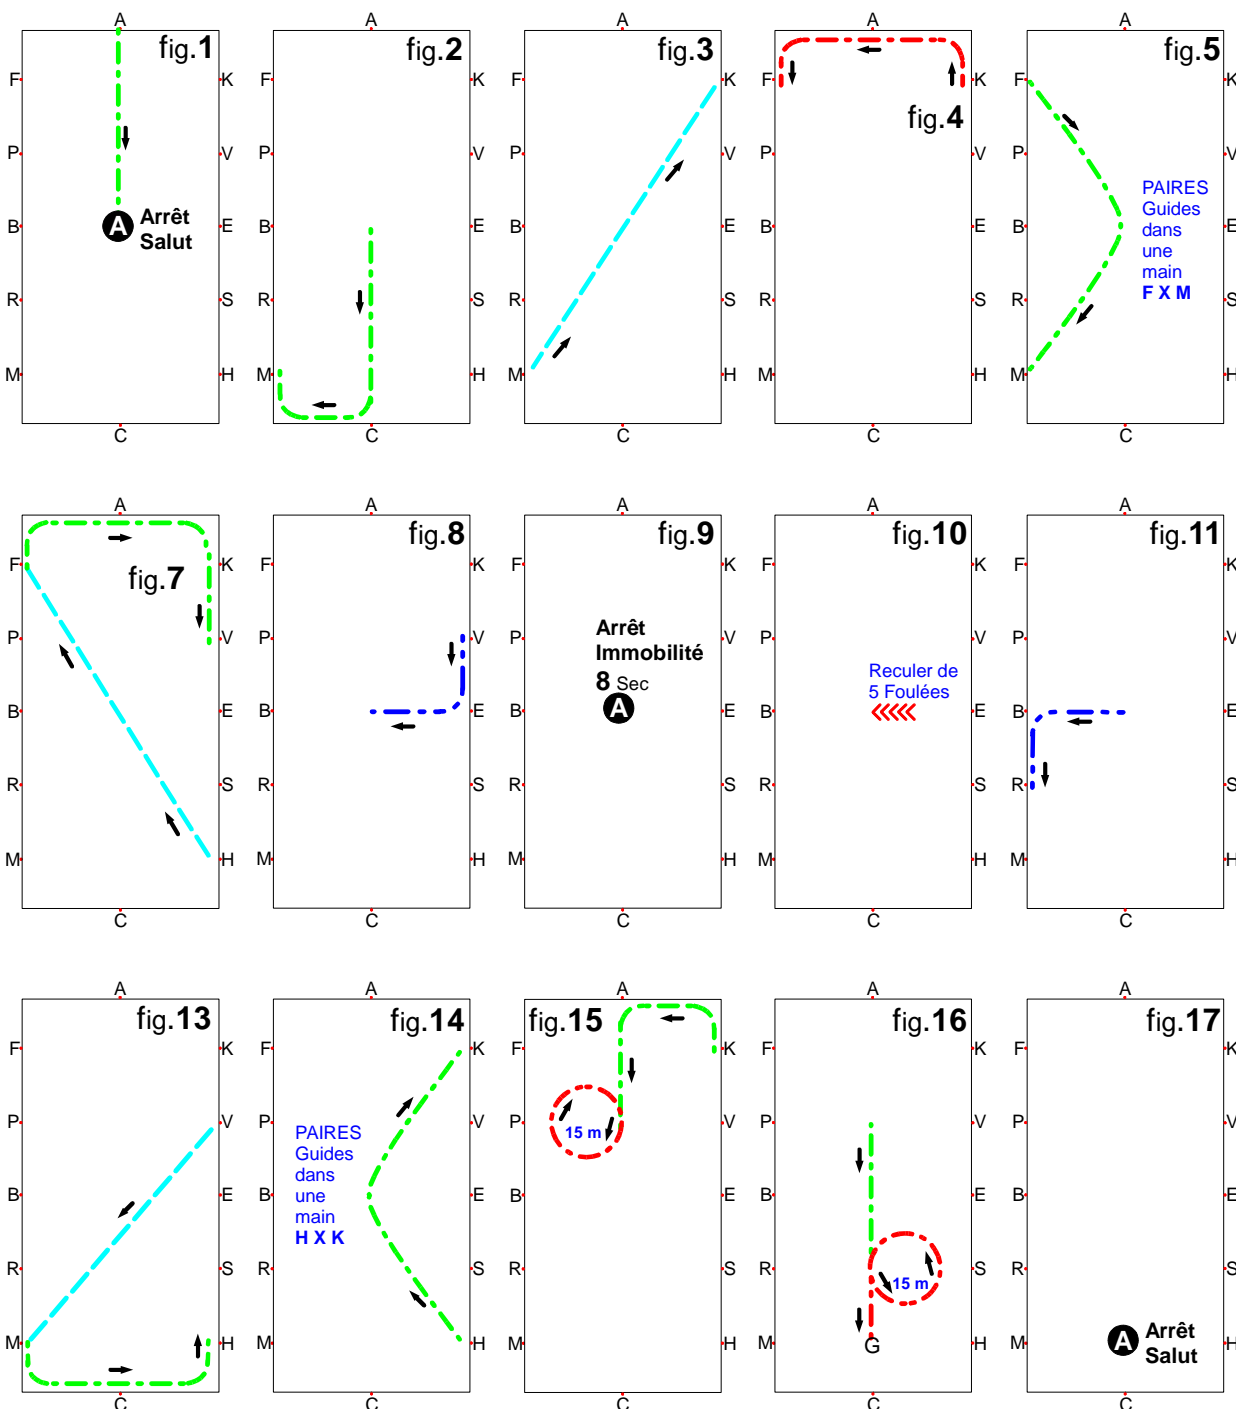

Cheval Poney Trait

JUGE placé en C

- ..... Pas
- ..... Pas sur la main
- ..... Trot de Travail
- ..... Trot Tendant vers le Rassemblé
- ..... Trot Allongé

Carrière de dressage 80 m X 40 m

Cheval Poney Trait

JUGE placé en C

- ..... Pas
- ..... Pas sur la main
- ..... Trot de Travail
- ..... Trot Tendant vers le Rassemblé
- ..... Trot Allongé

Carrière de dressage 80 m X 40 m

**CONCURRENT** Départ en **A**

- ..... Pas
- ..... Pas sur la main
- ..... Trot de Travail
- ..... Trot Tendant vers le Rassemblé
- ..... Trot Allongé

Carrière de dressage 80 m X 40 m

**CONCURRENT** Départ en **A**

- ..... Pas
- ..... Pas sur la main
- ..... Trot de Travail
- ..... Trot Tendant vers le Rassemblé
- ..... Trot Allongé

Carrière de dressage 80 m X 40 m