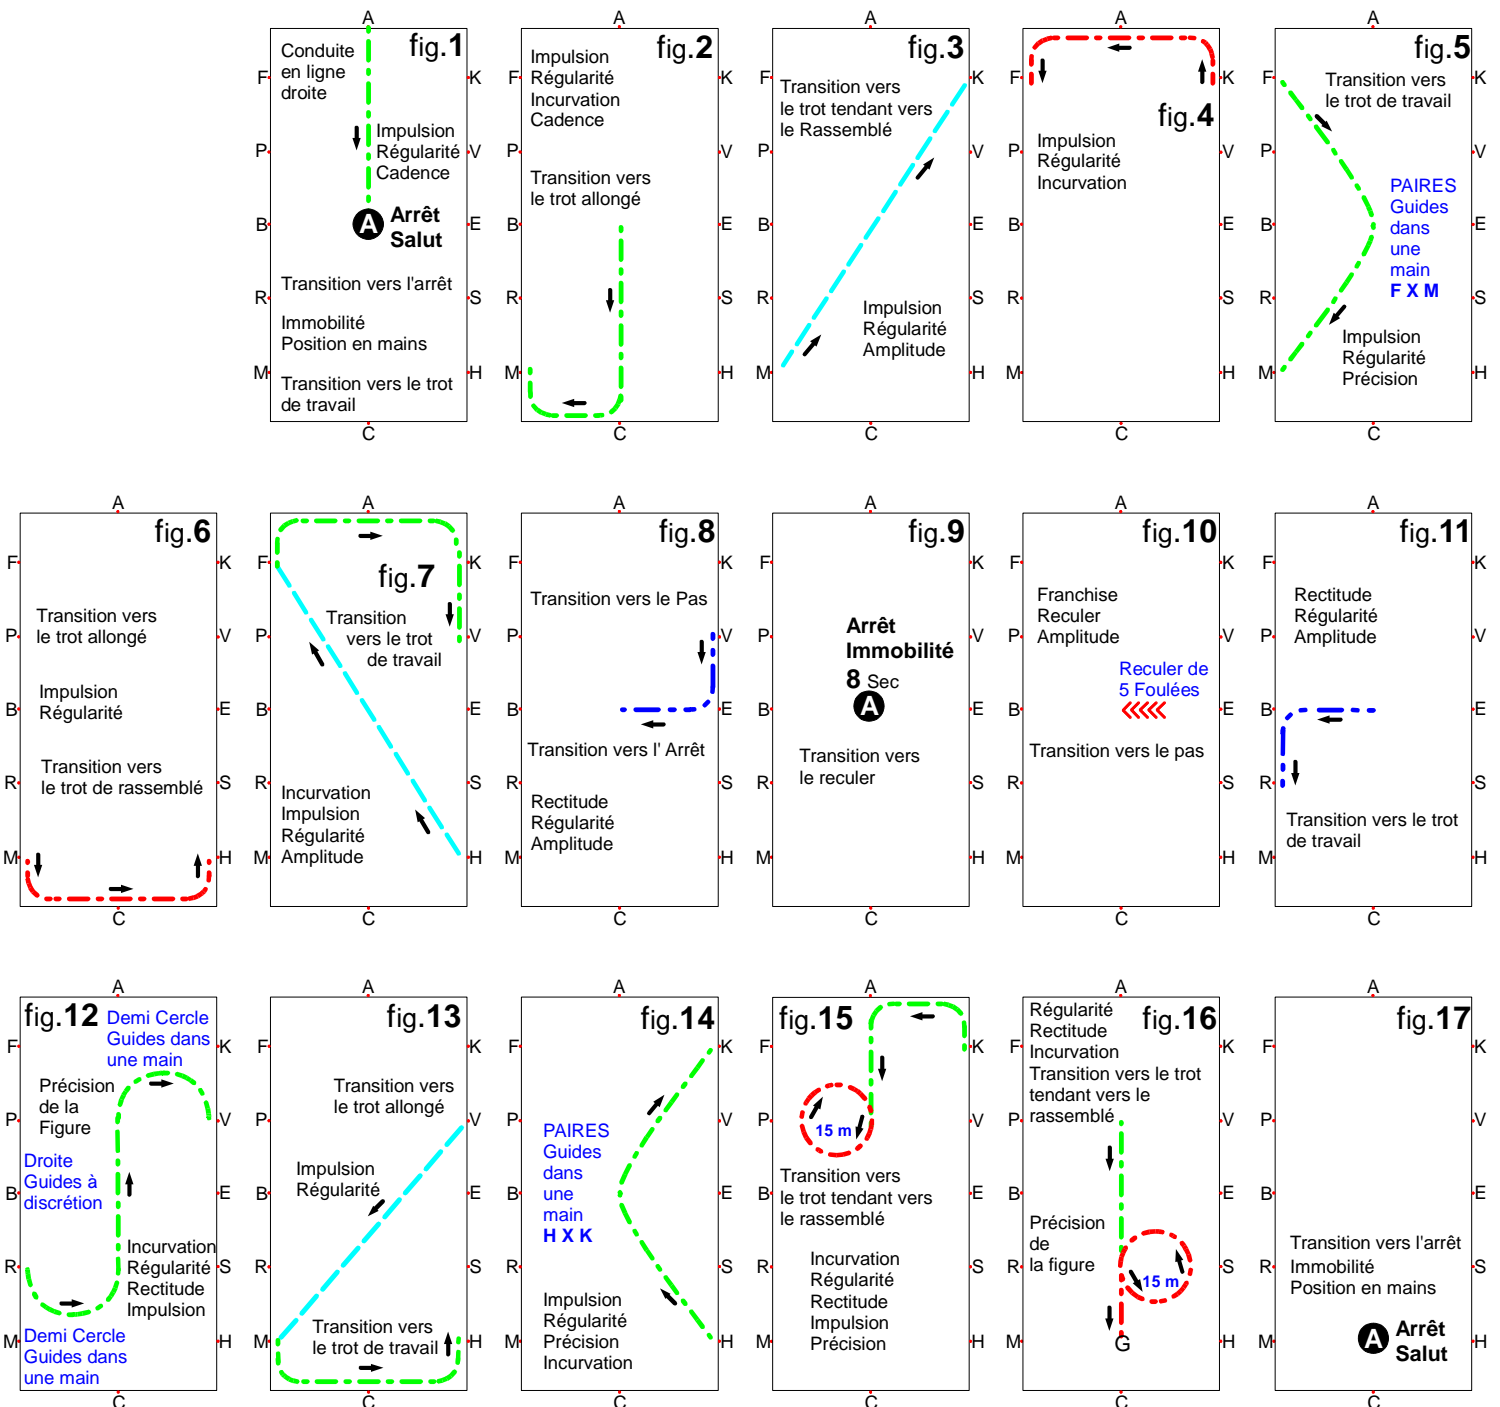

Cheval Poney Trait

JUGE placé en C

- ..... Pas
- ..... Pas sur la main
- ..... Trot de Travail
- ..... Trot Tendant vers le Rassemblé
- ..... Trot Allongé

Carrière de dressage 80 m X 40 m

Cheval Poney Trait

JUGE placé en C

- ..... Pas
- ..... Pas sur la main
- ..... Trot de Travail
- ..... Trot Tendant vers le Rassemblé
- ..... Trot Allongé

Carrière de dressage 80 m X 40 m

**CONCURRENT** Départ en **A**

- ..... Pas
- ..... Pas sur la main
- ..... Trot de Travail
- ..... Trot Tendant vers le Rassemblé
- ..... Trot Allongé

Carrière de dressage 80 m X 40 m

**CONCURRENT** Départ en **A**

- ..... Pas
- ..... Pas sur la main
- ..... Trot de Travail
- ..... Trot Tendant vers le Rassemblé
- ..... Trot Allongé

Carrière de dressage 80 m X 40 m